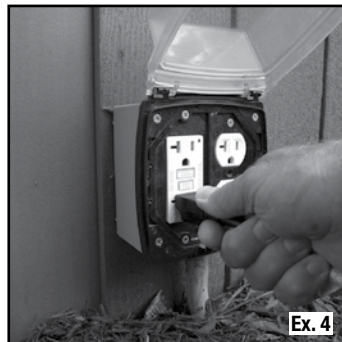

ÉTAPE 1

- Placez la fontaine sur une vasque ou un réservoir approprié (Ex. 1).

ÉTAPE 2

- Raccordez le tuyau à la pompe à eau (non incluse) et placez la pompe dans la vasque ou le réservoir.(Ex. 2).

ÉTAPE 3

- Remplissez d'eau la vasque ou le réservoir (Ex. 3).

ÉTAPE 4

- Branchez la pompe et profitez de votre fontaine (Ex. 4).

Assemblage rapide et facile de la fontaine

78239 MEDIUM SCALLOPED URN

Le modèle moyen de la fontaine en forme d'urne à écailles est fourni en deux parties pour faciliter son transport. Assemblez la fontaine en empilant une partie sur l'autre et en verrouillant l'ensemble en tournant la partie supérieure dans le sens des aiguilles d'une montre.