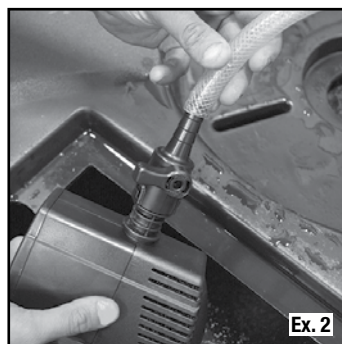

ÉTAPE 1

- Placez la fontaine sur une vasque ou un réservoir approprié (Ex. 1).

ÉTAPE 2

- Raccordez le tuyau à la pompe à eau (non incluse) et placez la pompe dans la vasque ou le réservoir.(Ex. 2).

ÉTAPE 3

- Remplissez d'eau la vasque ou le réservoir (Ex. 3).

ÉTAPE 4

- Branchez la pompe et profitez de votre fontaine (Ex. 4).

Assemblage rapide et facile de la fontaine

78239 MEDIUM SCALLOPED URN

Le modèle moyen de la fontaine en forme d'urne à écailles est fourni en deux parties pour faciliter son transport. Assemblez la fontaine en empilant une partie sur l'autre et en verrouillant l'ensemble en tournant la partie supérieure dans le sens des aiguilles d'une montre.

78240 LARGE SCALLOPED URN

Le grand modèle de la fontaine en forme d'urne à écailles est fourni en quatre parties pour faciliter son transport. Assemblez la fontaine en empilant une partie sur l'autre et en verrouillant l'ensemble en tournant chaque partie dans le sens des aiguilles d'une montre.