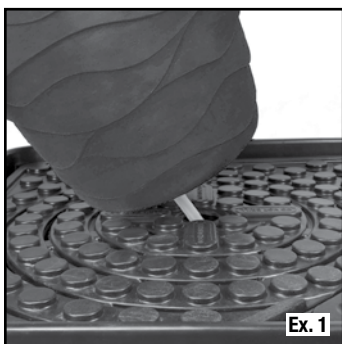

ÉTAPE 1

- Placez la fontaine sur une vasque ou un réservoir approprié (Ex. 1).

ÉTAPE 2

- Raccordez le tuyau à la pompe à eau (non incluse) et placez la pompe dans la vasque ou le réservoir.(Ex. 2).

ÉTAPE 3

- Remplissez d'eau la vasque ou le réservoir (Ex. 3).

ÉTAPE 4

- Branchez la pompe et profitez de votre fontaine (Ex. 4).

Assemblage rapide et facile de la fontaine

78239 MEDIUM SCALLOPED URN

Le modèle moyen de la fontaine en forme d'urne à écailles est fourni en deux parties pour faciliter son transport. Assemblez la fontaine en empilant une partie sur l'autre et en verrouillant l'ensemble en tournant la partie supérieure dans le sens des aiguilles d'une montre.

78240 LARGE SCALLOPED URN

Le grand modèle de la fontaine en forme d'urne à écailles est fourni en quatre parties pour faciliter son transport. Assemblez la fontaine en empilant une partie sur l'autre et en verrouillant l'ensemble en tournant chaque partie dans le sens des aiguilles d'une montre.